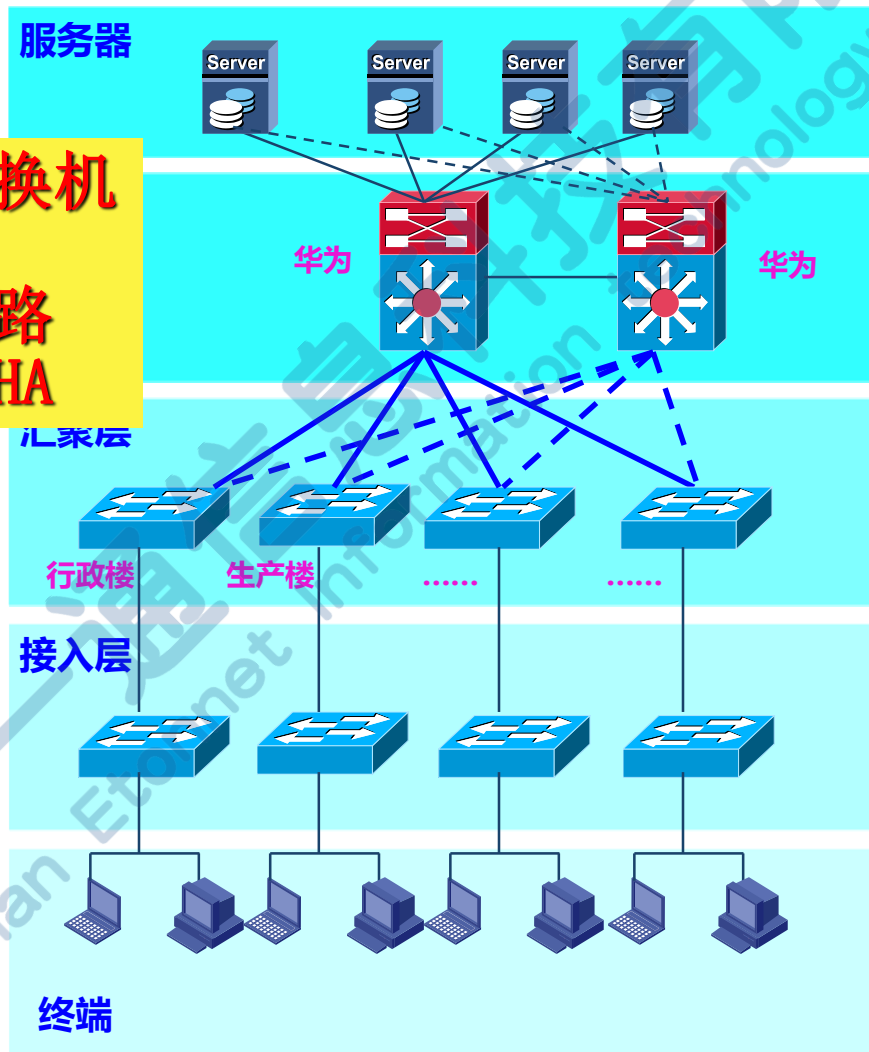

# 网络架构

etonnet.com.cn

## 问题

## 解决方案

新增一台三层交换机  
采用 VRRP原理  
利旧双核心双链路  
实现核心交换机HA