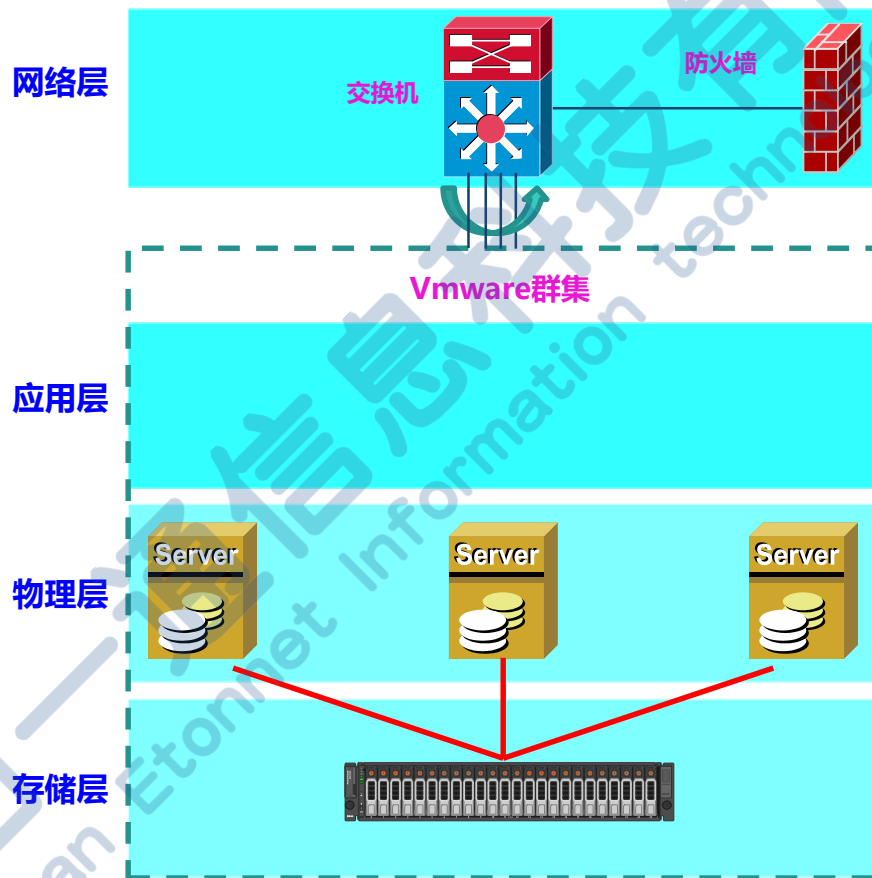

系统架构

etonnet.com.cn

解决方案

虚拟化架构

新增三台物理机和一台存储，建立Vmware Vsphere 群集

昆明一山信息科技有限公司
Kunshan Etonnet Information Technology Co., Ltd.