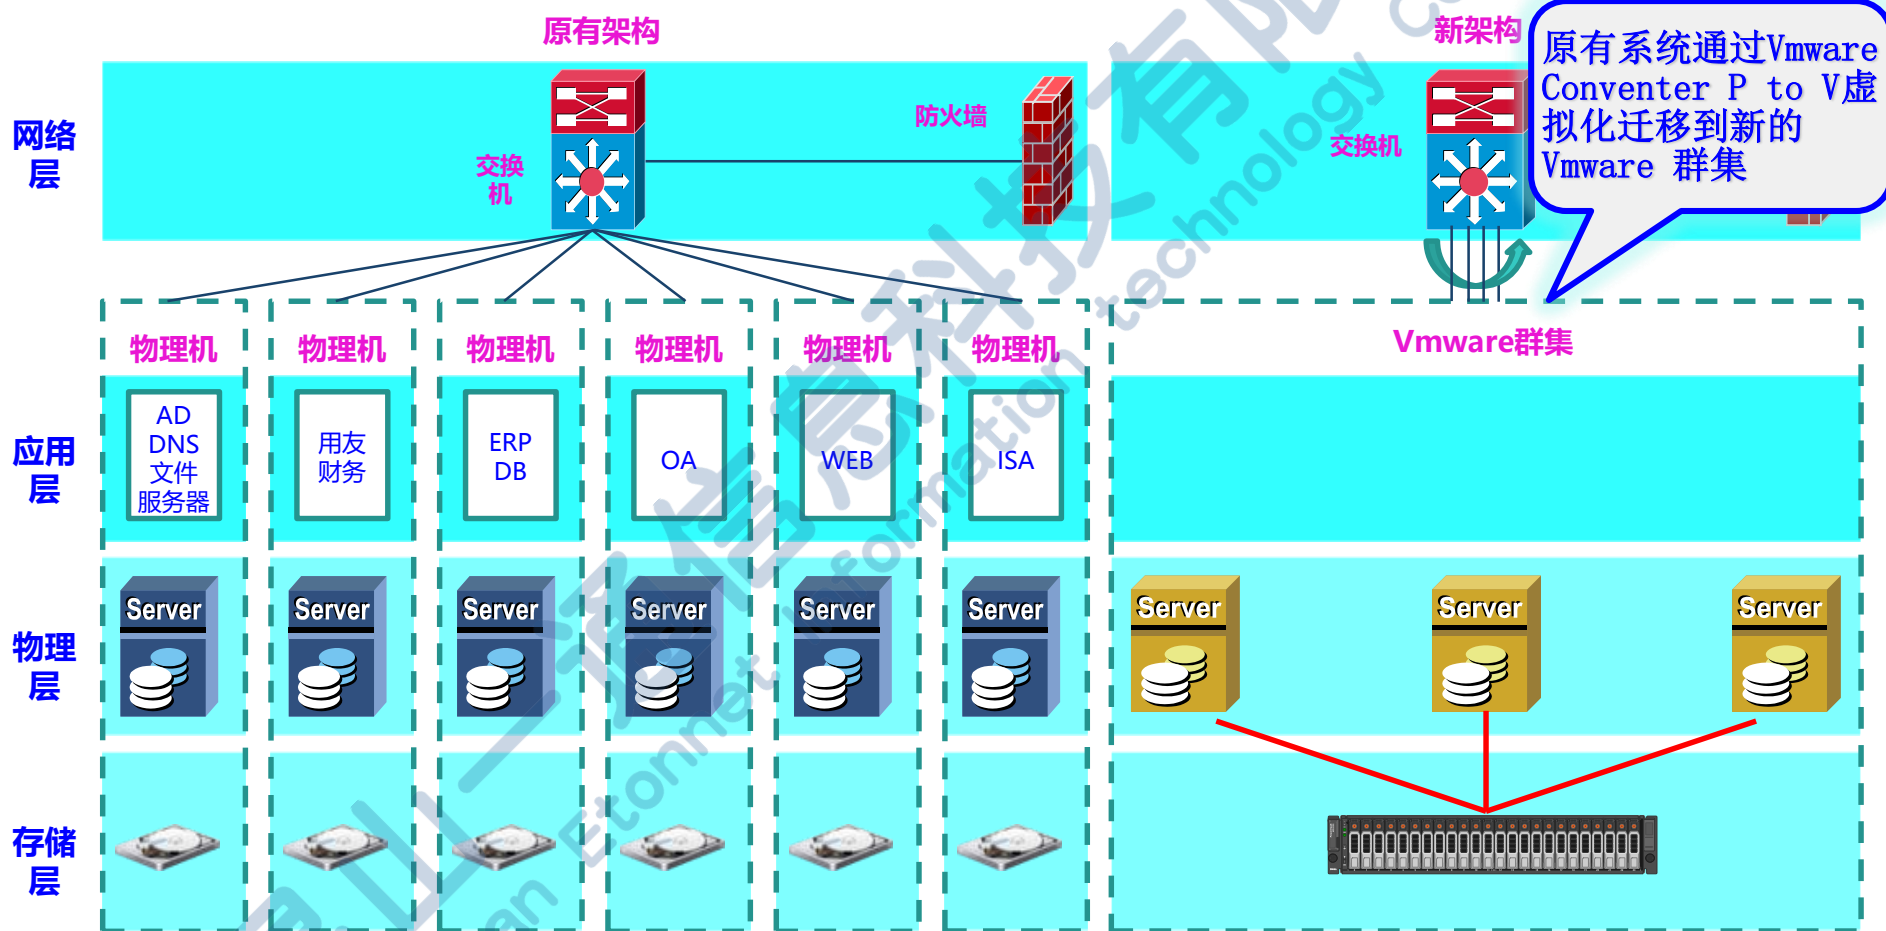

系统架构

etonnet.com.cn

解决方案

系统迁移