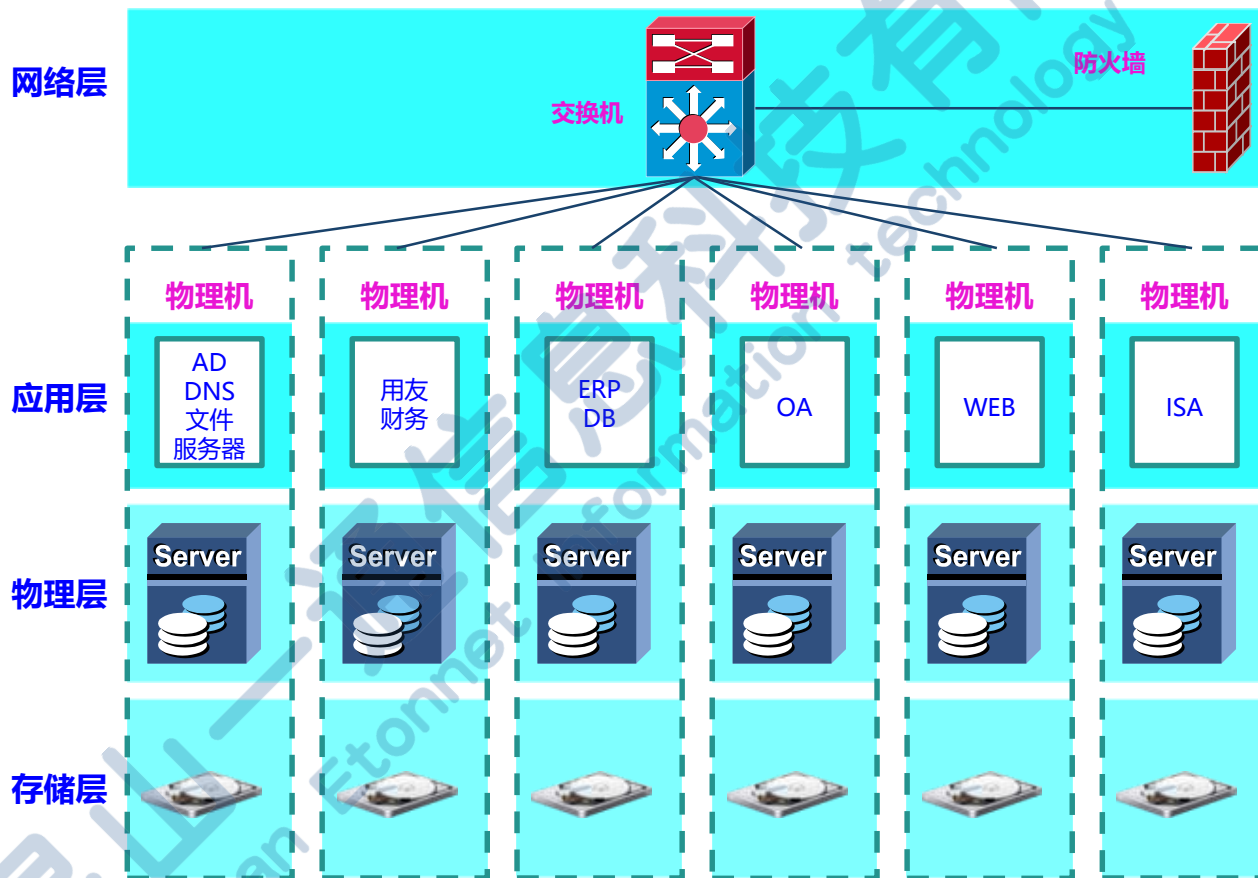

# 主营业务

etonnet.com.cn

<b>IT基础建设</b>	综合布线 机房建设 安防监控 会议广播
<b>系统集成</b>	虚拟化技术、信息安全方案、网络优化、监控、管理、报告以及数据中心优化方案、IT增值服务
<b>IT运维</b>	IT外包 机房运维 IT咨询服务 驻厂服务

**ETONNET**

- 从技术角度：选用主流技术
- 从产品角度：选择成熟产品
- 从需求角度：符合客户需求
- 从造价角度：最高的性价比

# 设计目标

etonnet.com.cn

数据  
中心

系统架构

网络架构

方案清单

# 系统架构

etonnet.com.cn

## 目前系统架构