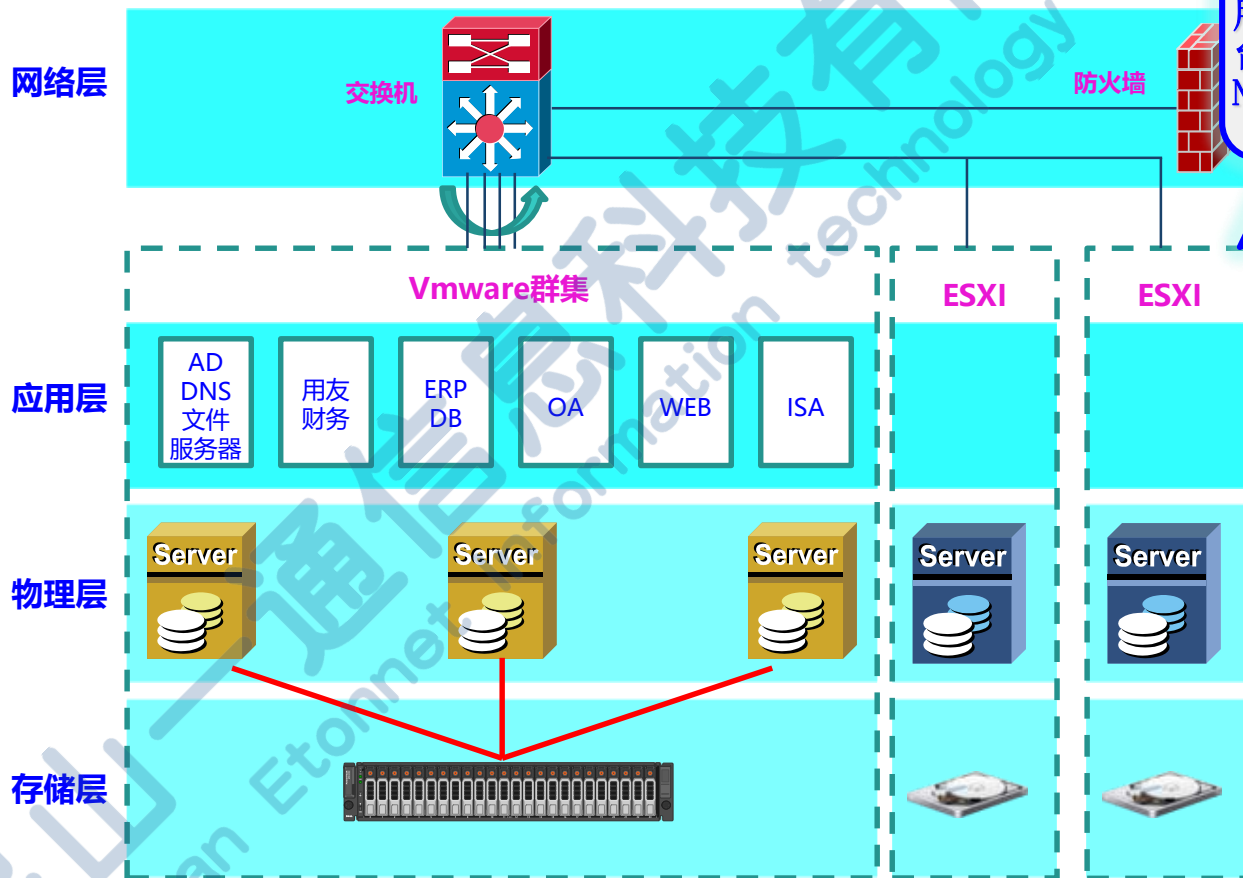

系统架构

etonnet.com.cn

解决方案

所有虚拟机备份到这两台主机上，原来的NAS仍备份数据

昆山通信科技
Kunshan Etonnet Technology Co., Ltd.